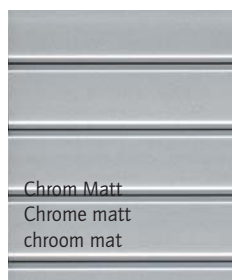

Sie haben die **Wahl**
 It's **your choice**
 U hebt de **keuze**

Gestellfarben · Frame colours · Onderstelkleuren

Jalousie-Farben · Blind colours · Jaloezie kleuren

Kompaktschichtstoff · Laminate · Volkern 12 mm

Voldekore · Full decors · Voldecors

19 | ORGA-PLUS

Frontdekor
Front decor
Frontdecor

Furniere
Veneers
Fineer

Erfahrungsgemäß können Druckfarben nicht die Brillanz der Dekor- und Gestellfarben wiedergeben. Gern wird Ihr Händler Ihnen Originalmuster vorlegen.