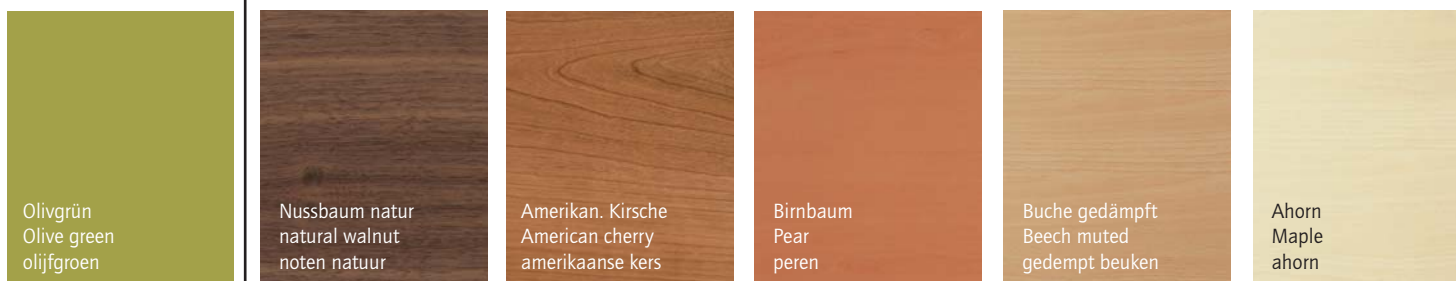

Sie haben die **Wahl**
 It's **your choice**
 U hebt de **keuze**

Gestellfarben · Frame colours · Onderstelkleuren

Jalousie-Farben · Blind colours · Jaloezie kleuren

Kompaktschichtstoff · Laminate · Volkern 12 mm

Voldekore · Full decors · Voldecors

19 | ORGA-PLUS

Frontdekor
Front decor
Frontdecor

Furniere
Veneers
Fineer

Erfahrungsgemäß können Druckfarben nicht die Brillanz der Dekor- und Gestellfarben wiedergeben. Gern wird Ihr Händler Ihnen Originalmuster vorlegen.