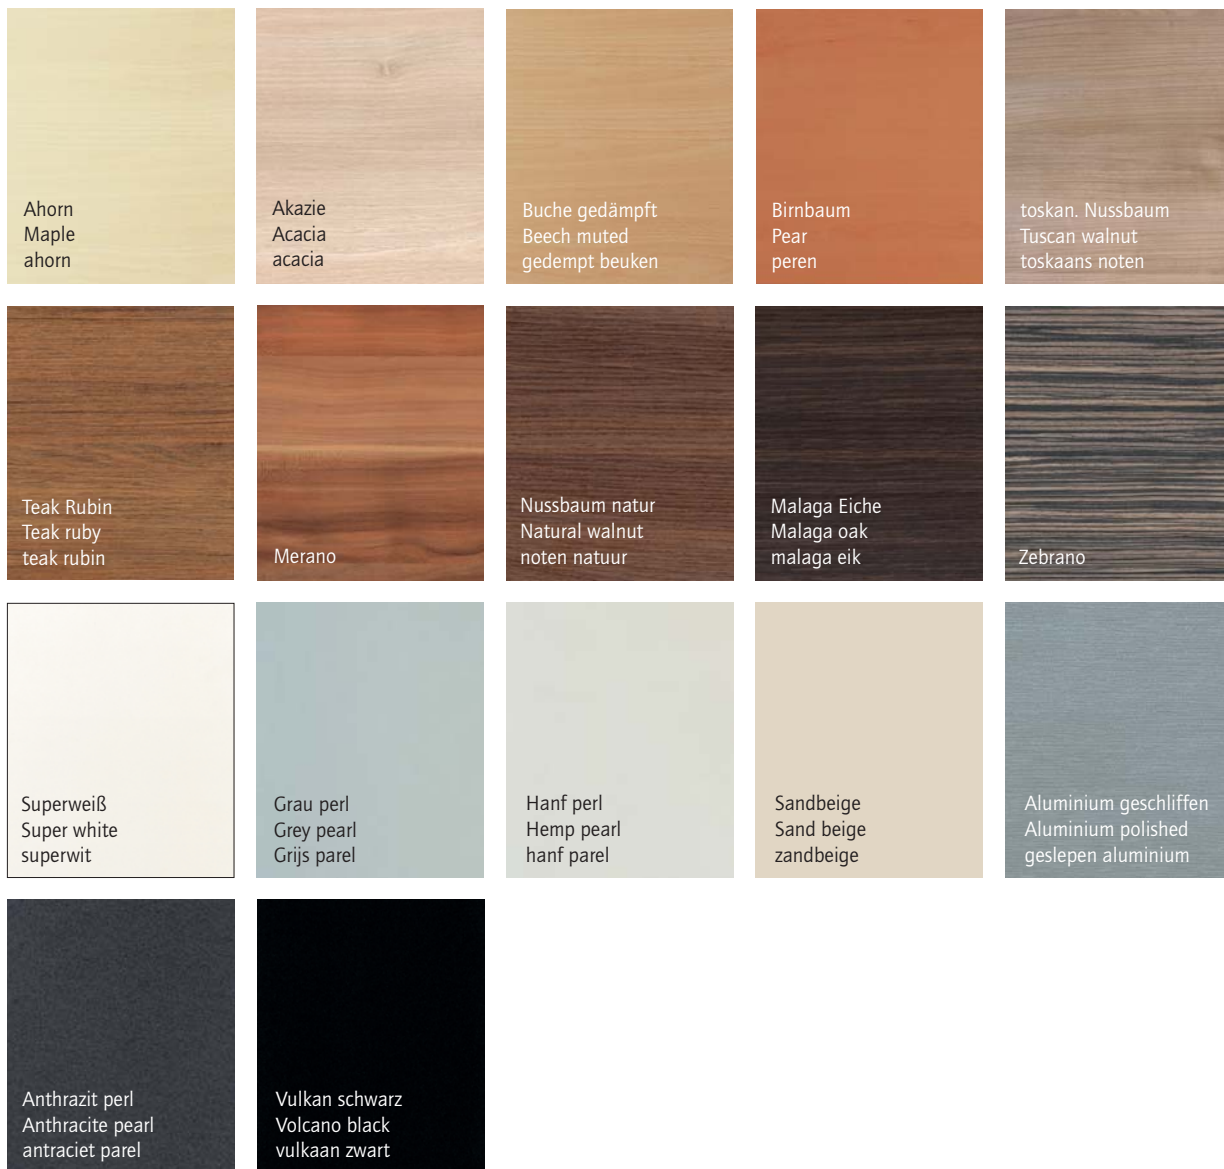

Sie haben die **Wahl**
 It's **your choice**
 U hebt de **keuze**

Gestellfarben · Frame colours · Onderstelkleuren

Jalousie-Farben · Blind colours · Jaloezie kleuren

Kompaktschichtstoff · Laminate · Volkern 12 mm

Voldekore · Full decors · Voldecors

19 | ORGA-PLUS

Frontdekor
Front decor
Frontdecor

Furniere
Veneers
Fineer

Erfahrungsgemäß können Druckfarben nicht die Brillanz der Dekor- und Gestellfarben wiedergeben. Gern wird Ihr Händler Ihnen Originalmuster vorlegen.

Experience has shown that the printed colors cannot reflect the brilliancy of the decoration and frame colors. Your dealer will be happy to present original samples.

Uit ervaringen blijkt dat de afgedrukte kleuren de brilliance van decor- en onderstelkleuren niet volledig weergeven. Uw dealer toont u graag de originele kleuren.